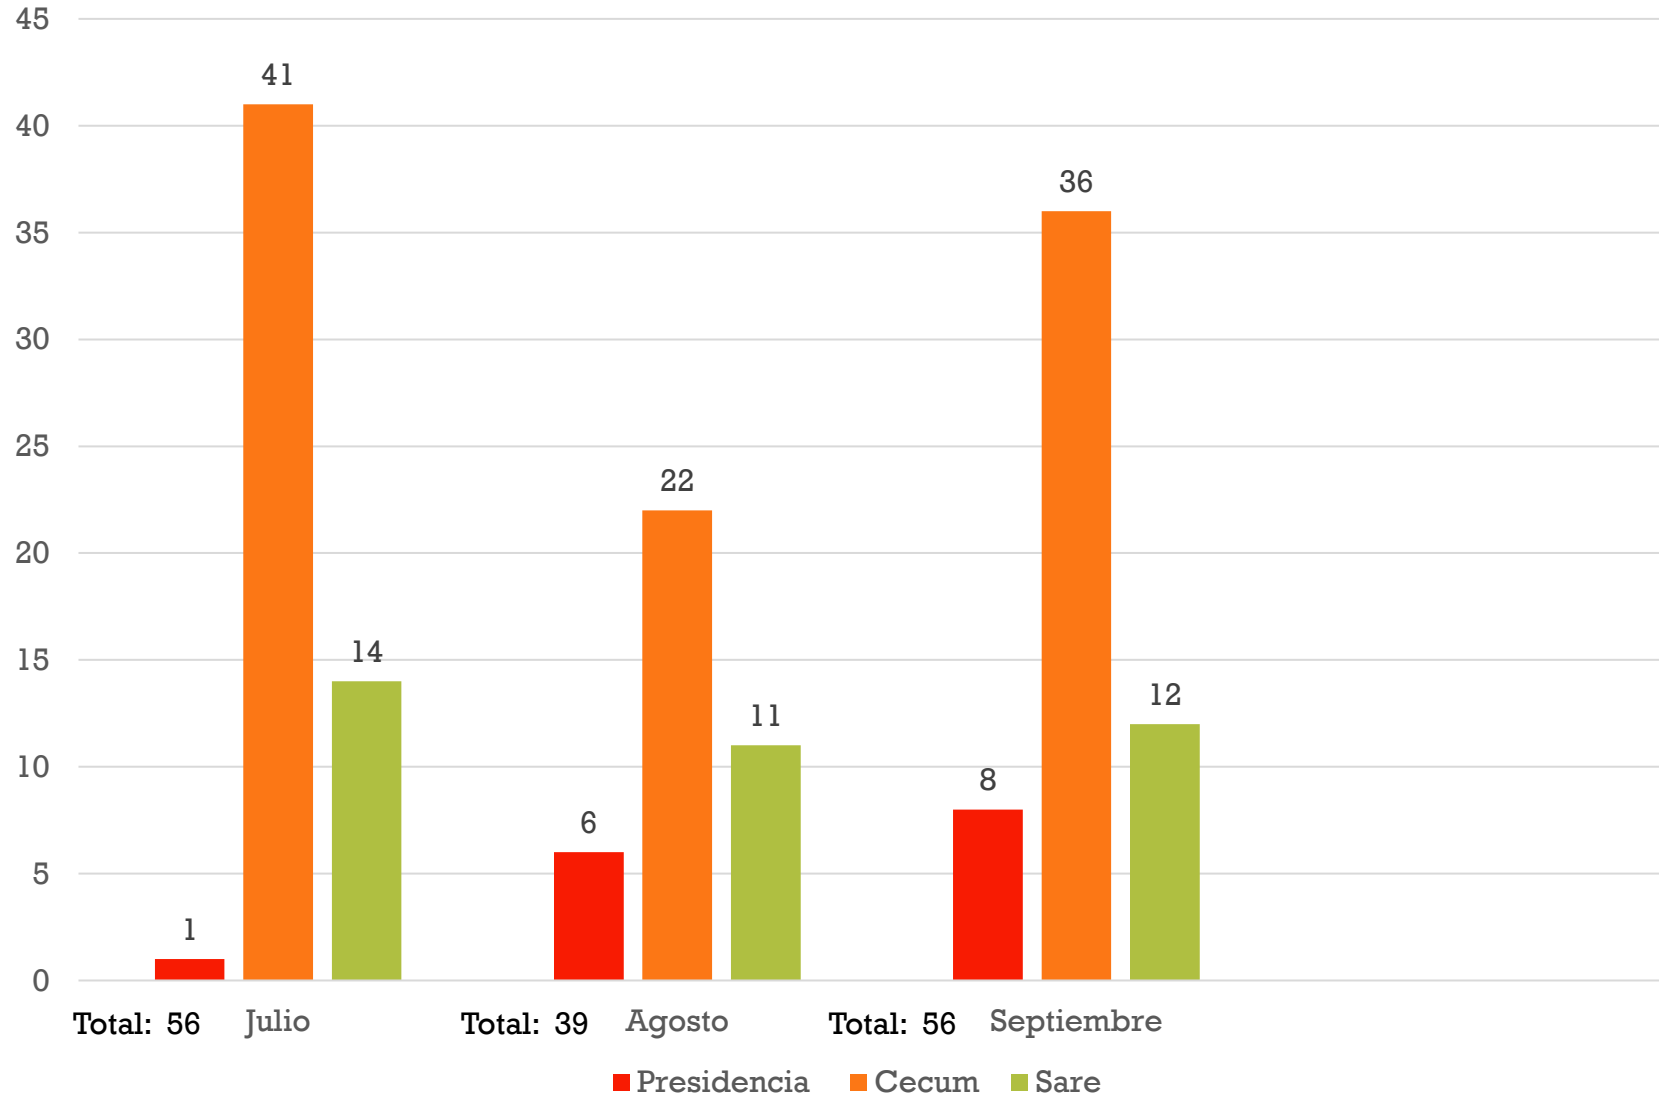

DIRECTOR. TEC. JUAN FRANSISCO QUILES ROBLES

DIRECCIÓN DE PROTECCIÓN CIVIL Y BOMBEROS MANZANILLO

JULIO, AGOSTO Y SEPTIEMBRE 2021

PROTECCIÓN CIVIL
MANZANILLO

CAPACITACIÓN

PROGRAMAS INTERNOS

INSPECCIONES

CERTIFICADOS