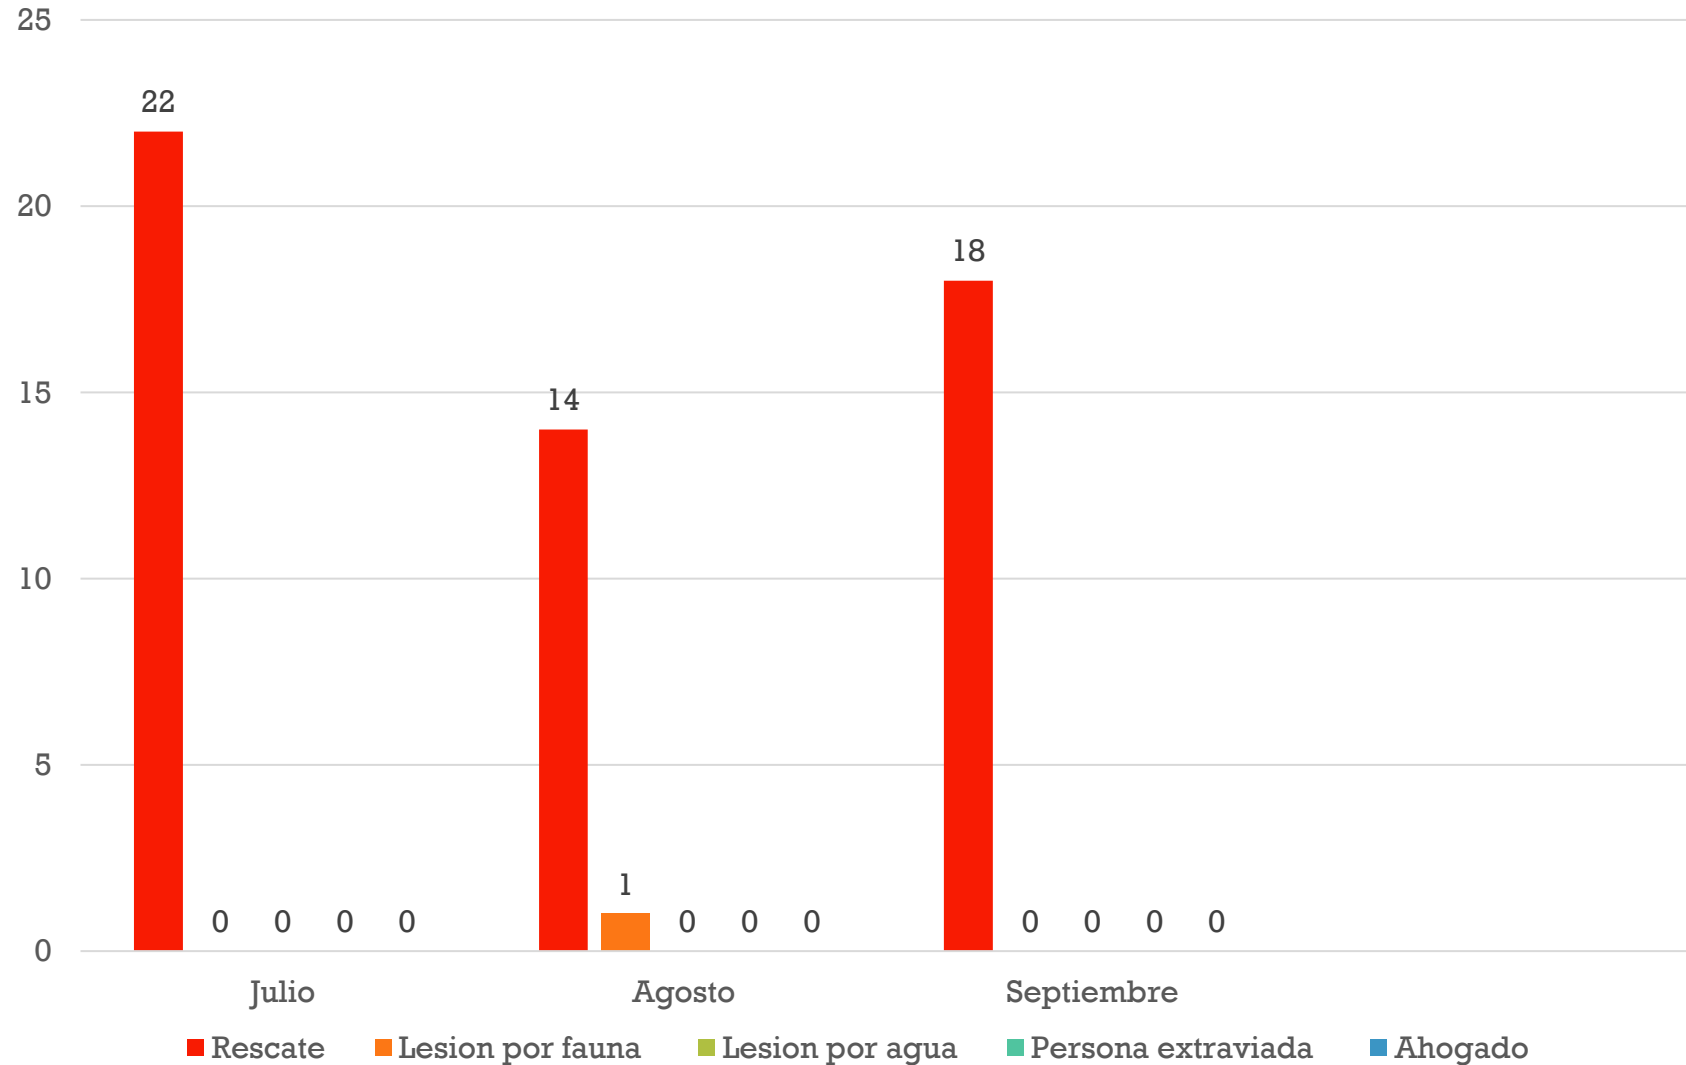

DIVISIÓN DE RESCATE ACUÁTICO

SERVICIOS

TOTAL: 100

- Incendio en casa
- Incendio vehicular
- Incendio en bodega
- Incendio de local/plaza
- Incendio de pastizal
- Incendio en basura/subteraneo
- Incendio en edificio
- Otro tipo de incendio
- Rescate vehicular
- Rescate agreste
- Rescate en alturas
- Busqueda y recuperación de cuerpos ahogados
- Rescate en espacios confinados
- Otro tipo de rescate a personas
- Rescate de animales domesticos
- Rescate de animales protegidos
- Control y combate de abejas
- Servicio de ambulancia clinico
- Servicios de ambulancia trauma
- Traslado programado
- Fugas de gas atendido
- Fugas de gas derivadas
- Atención a fuga/ Derrame de hidrocarburos
- Atención a fuga/material peligroso
- Corte de árbol por riesgo
- Verificación de incendio
- Verificación de accidente/ rescate
- Verificación de fuga de gas L.P.
- Verificación de fugas/ derrames
- Verificación de abejas
- Verificación de árbol por riesgo
- Verificación de riesgo por barda
- Verificación de riesgo/otro