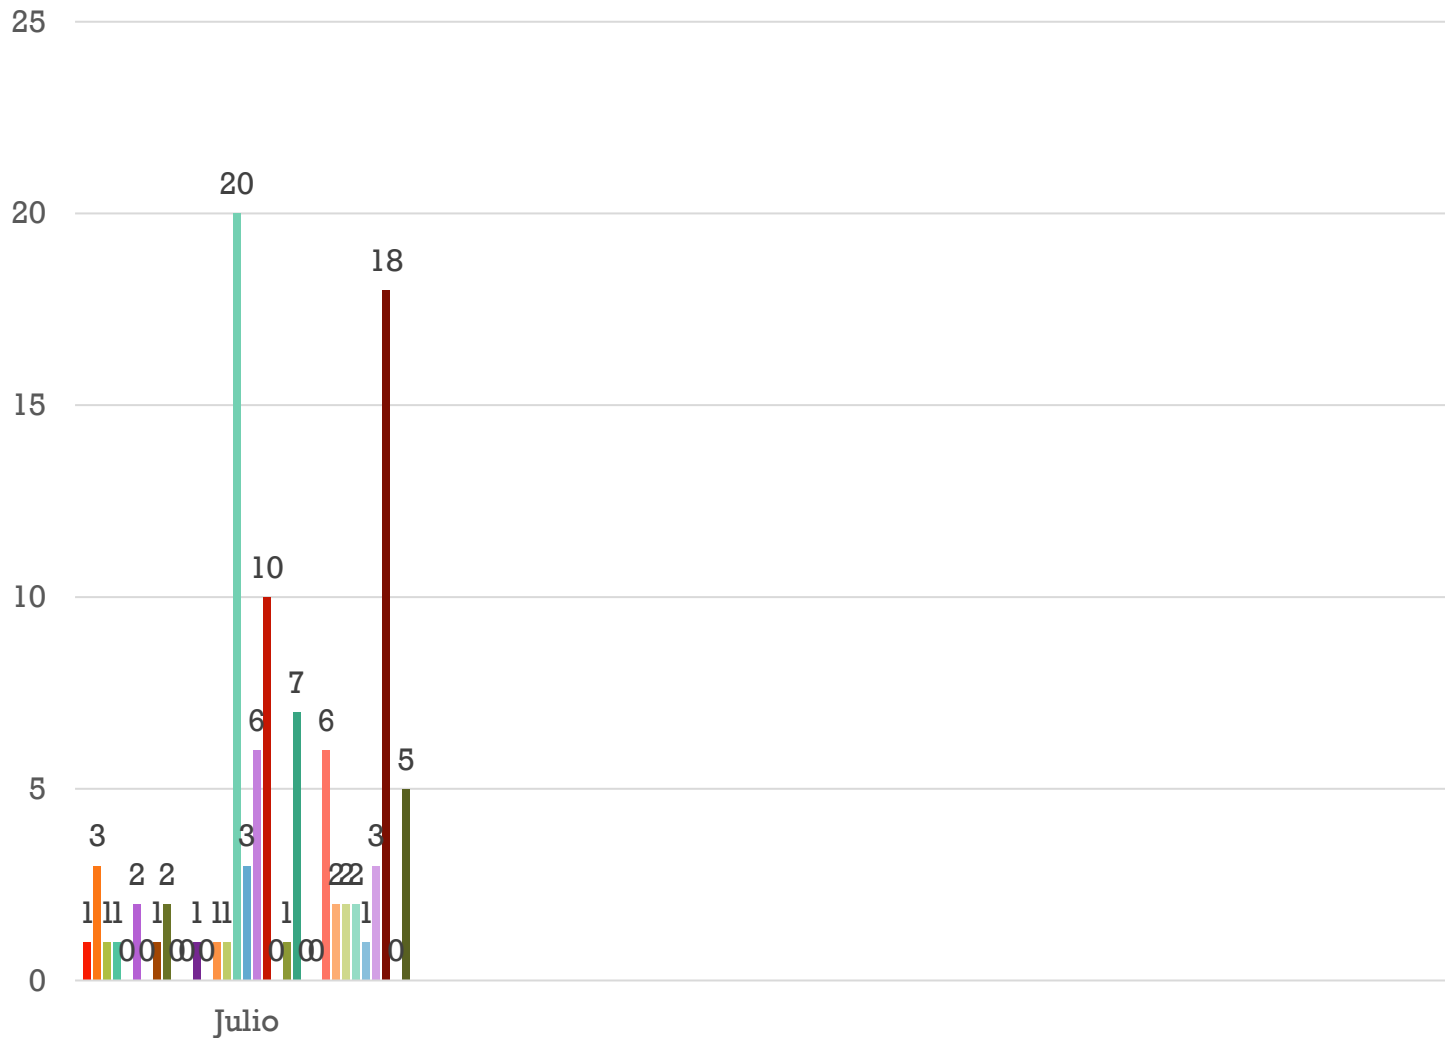

SERVICIOS

TOTAL: 100

- Incendio en casa
- Incendio vehicular
- Incendio en bodega
- Incendio de local/plaza
- Incendio de pastizal
- Incendio en basura/subteraneo
- Incendio en edificio
- Otro tipo de incendio
- Rescate vehicular
- Rescate agreste
- Rescate en alturas
- Busqueda y recuperación de cuerpos ahogados
- Rescate en espacios confinados
- Otro tipo de rescate a personas
- Rescate de animales domesticos
- Rescate de animales protegidos
- Control y combate de abejas
- Servicio de ambulancia clinico
- Servicios de ambulancia trauma
- Traslado programado
- Fugas de gas atendido
- Fugas de gas derivadas
- Atención a fuga/ Derrame de hidrocarburos
- Atención a fuga/material peligroso
- Corte de árbol por riesgo
- Verificación de incendio
- Verificación de accidente/ rescate
- Verificación de fuga de gas L.P.
- Verificación de fugas/ derrames
- Verificación de abejas
- Verificación de árbol por riesgo
- Verificación de riesgo por barda
- Verificación de riesgo/otro