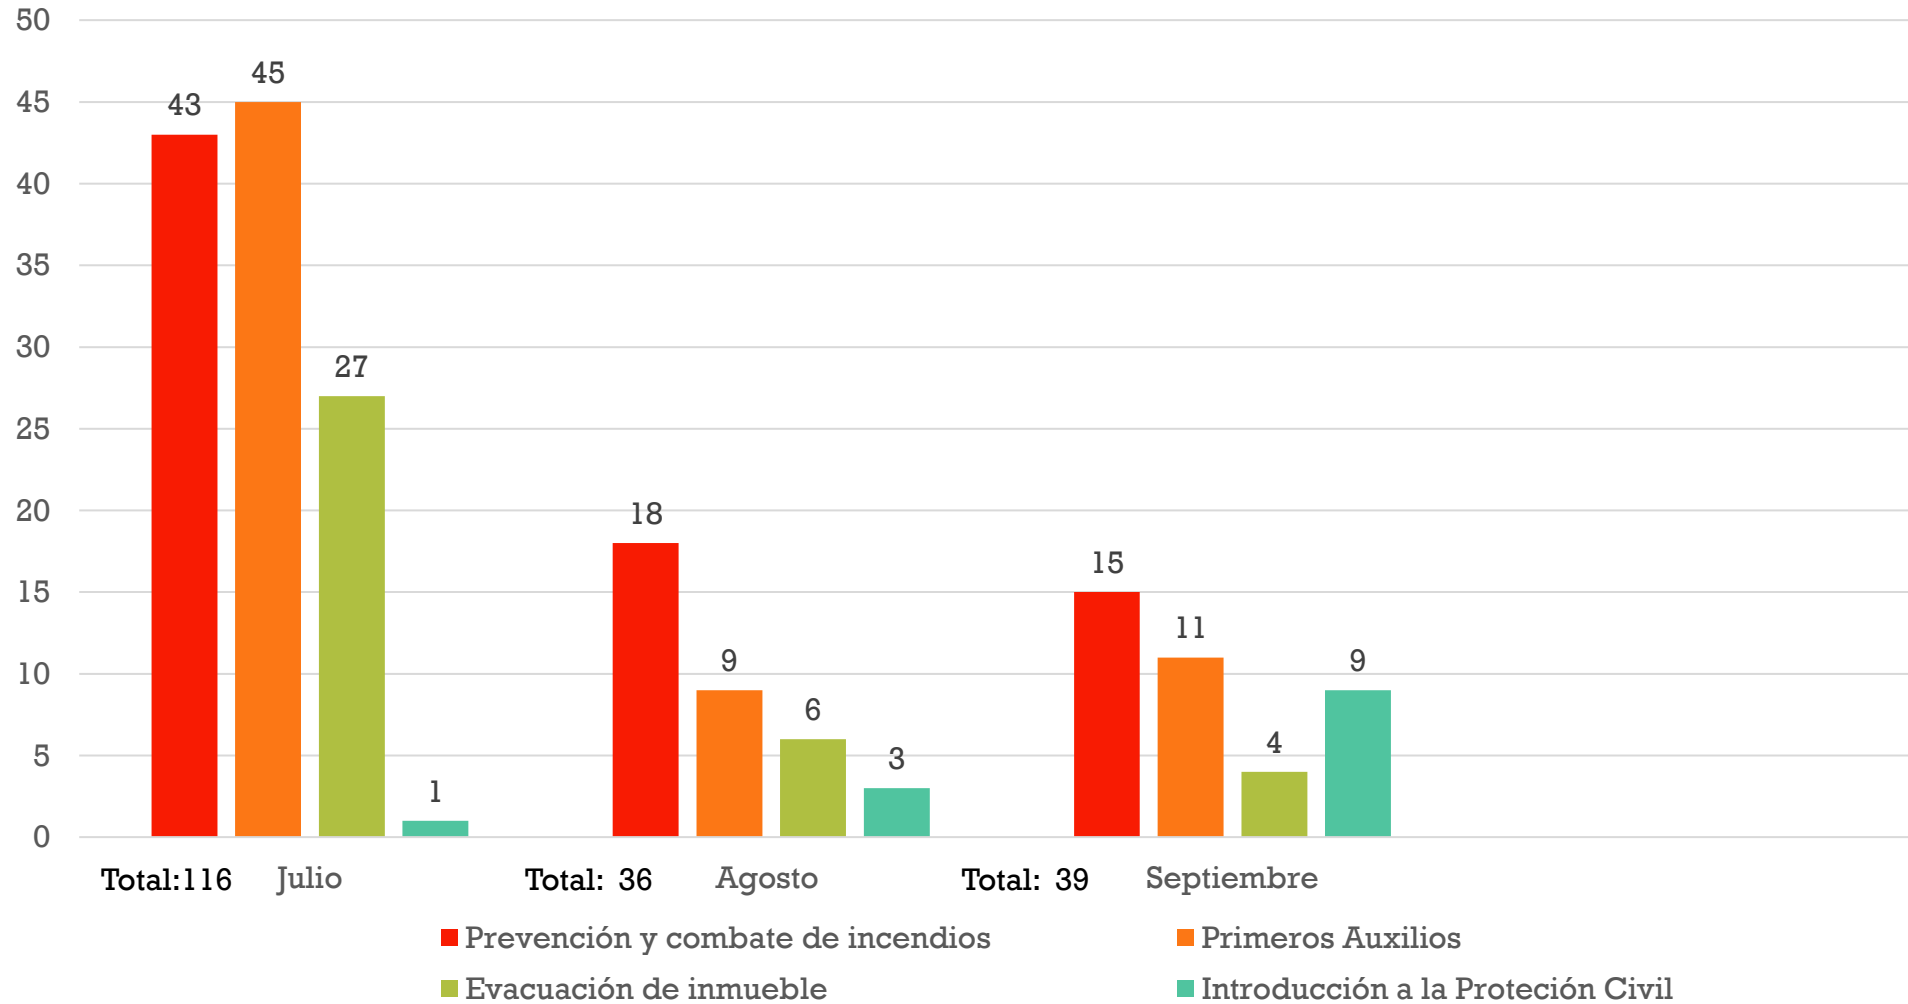

DIRECTOR. TEC. JUAN FRANSISCO QUILES ROBLES

DIRECCIÓN DE PROTECCIÓN CIVIL Y BOMBEROS MANZANILLO

JULIO, AGOSTO Y SEPTIEMBRE 2021

PROTECCIÓN CIVIL
MANZANILLO

CAPACITACIÓN

PROGRAMAS INTERNOS

INSPECCIONES

CERTIFICADOS