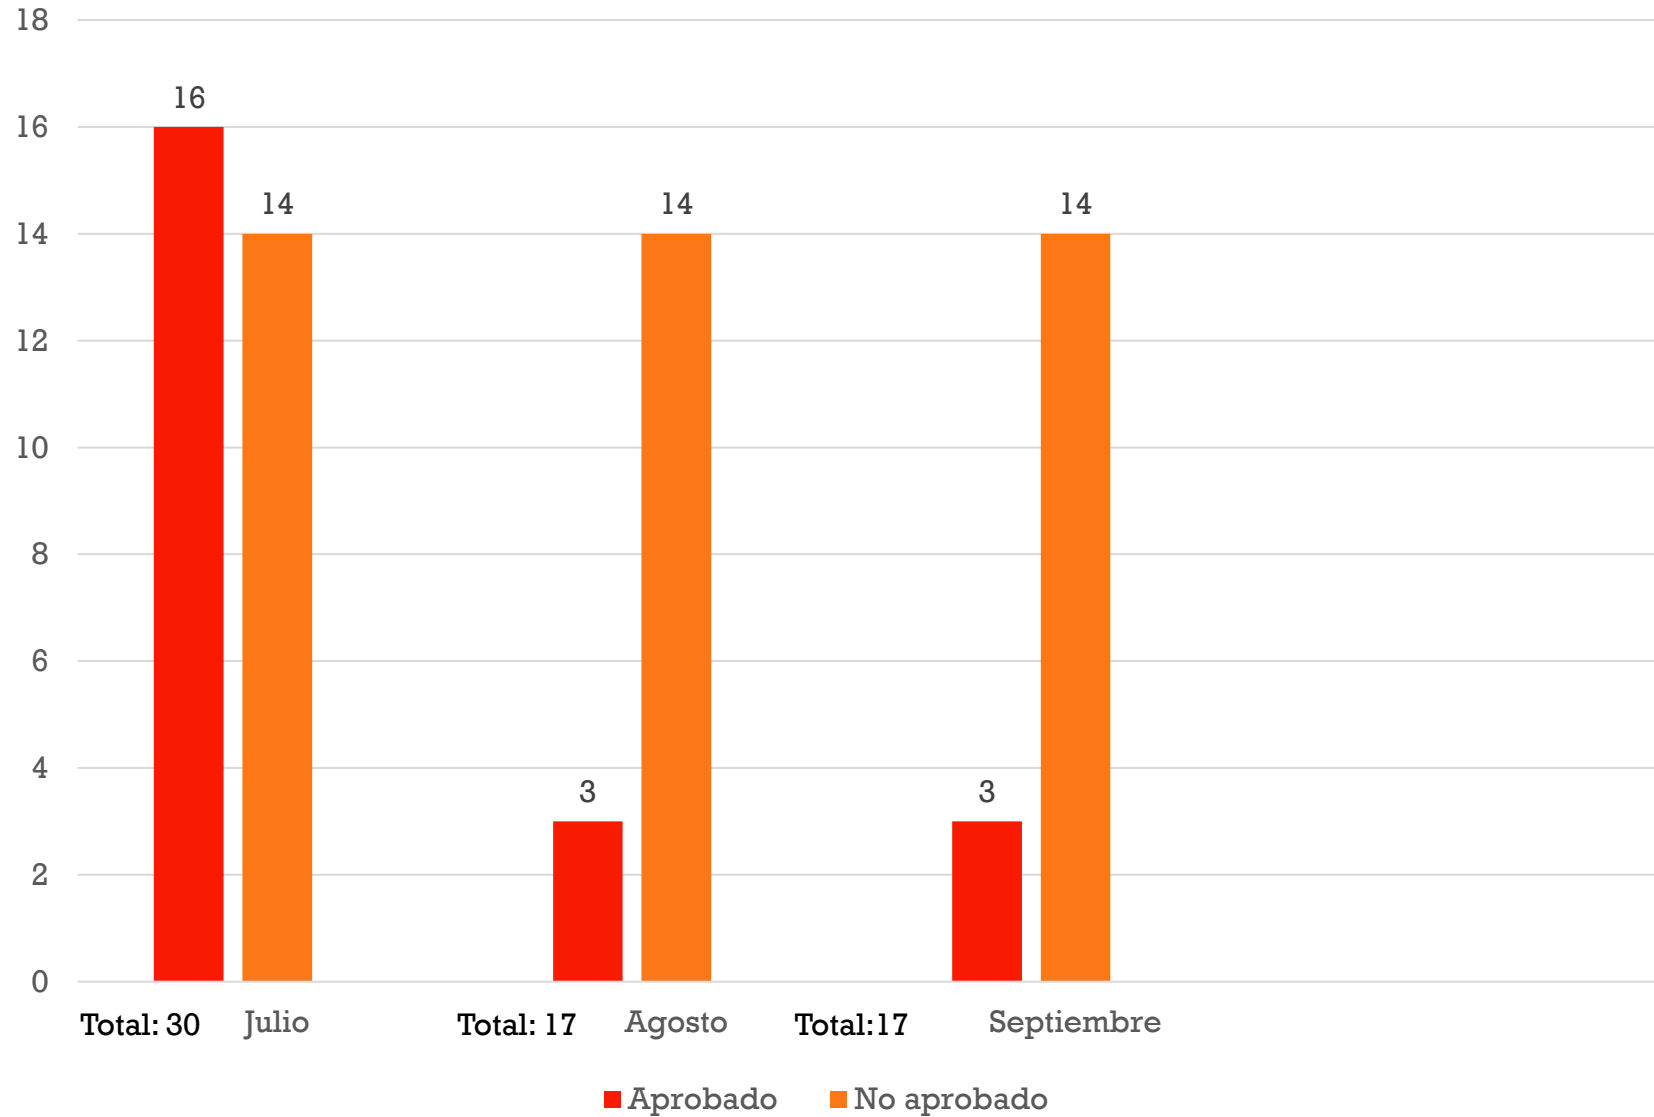

PROGRAMAS INTERNOS