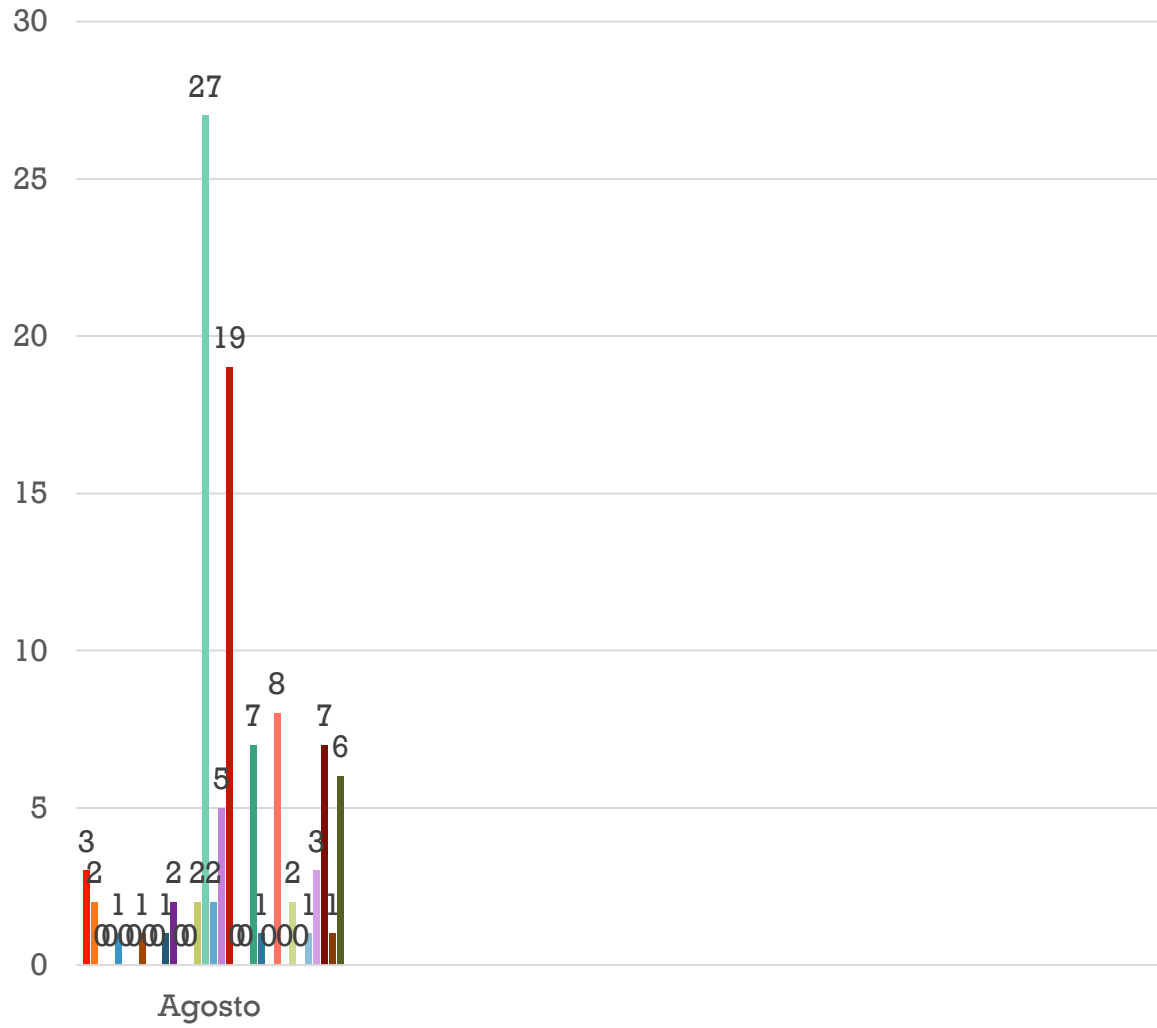

SERVICIOS

TOTAL: 101

- Incendio de casa
- Incendio vehicular
- Incendio de bodega
- Incendio en local/plaza
- Incendio de pastizal
- Incendio en basura/ subterráneo
- Incendio en edificio
- Otro tipo de incendio
- Rescate vehicular
- Rescate agreste
- Rescate en alturas
- Busqueda/ Recuperación de cuerpos ahogados
- Rescate en espacios confinados
- Otro tipo de rescate a personas
- Rescate de animales domesticos
- Rescate de animales protegidos
- Control/Combate de abejas
- Servicio de ambulancia clinico
- Servicio de ambulancia trauma
- Traslado programado
- Fugas de gas atendidas
- Fugas de gas derivadas
- Atención a fuga/ derrame de hidrocarburos
- Atención a fuga/Derrame de material peligroso
- Corte debido a arbol en riesgo
- Verificación de incendio
- Verificación de incidente/Rescate
- Verificación de fuga de gas L.P.
- Verificación de fugas/Derrames
- Verificación de abejas
- Verificación de riesgo por árbol
- Verificación de riesgo por barda
- Verificación de riesgo otros