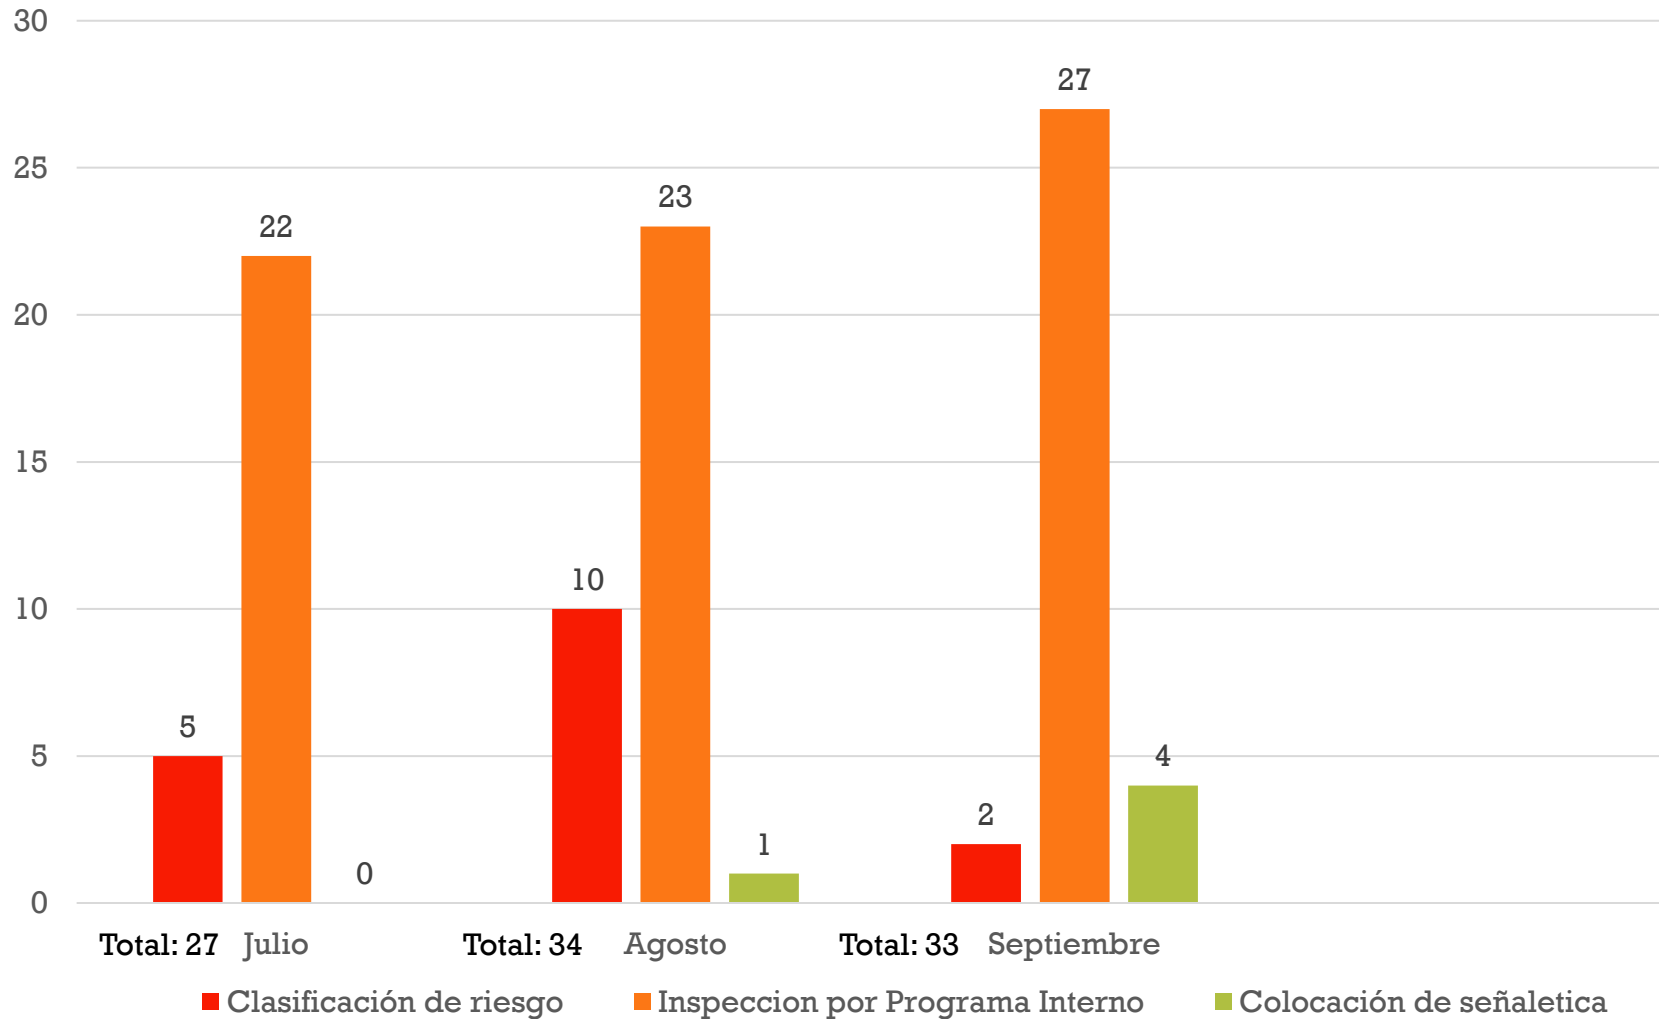

DIRECTOR. TEC. JUAN FRANSISCO QUILES ROBLES

DIRECCIÓN DE PROTECCIÓN CIVIL Y BOMBEROS MANZANILLO

JULIO, AGOSTO Y SEPTIEMBRE 2021

PROTECCIÓN CIVIL
MANZANILLO

CAPACITACIÓN

PROGRAMAS INTERNOS

INSPECCIONES

CERTIFICADOS

DIVISIÓN DE RESCATE ACUÁTICO

SERVICIOS

TOTAL: 100

- Incendio en casa
- Incendio vehicular
- Incendio en bodega
- Incendio de local/plaza
- Incendio de pastizal
- Incendio en basura/subteraneo
- Incendio en edificio
- Otro tipo de incendio
- Rescate vehicular
- Rescate agreste
- Rescate en alturas
- Busqueda y recuperación de cuerpos ahogados
- Rescate en espacios confinados
- Otro tipo de rescate a personas
- Rescate de animales domesticos
- Rescate de animales protegidos
- Control y combate de abejas
- Servicio de ambulancia clinico
- Servicios de ambulancia trauma
- Traslado programado
- Fugas de gas atendido
- Fugas de gas derivadas
- Atención a fuga/ Derrame de hidrocarburos
- Atención a fuga/material peligroso
- Corte de árbol por riesgo
- Verificación de incendio
- Verificación de accidente/ rescate
- Verificación de fuga de gas L.P.
- Verificación de fugas/ derrames
- Verificación de abejas
- Verificación de árbol por riesgo
- Verificación de riesgo por barda
- Verificación de riesgo/otro